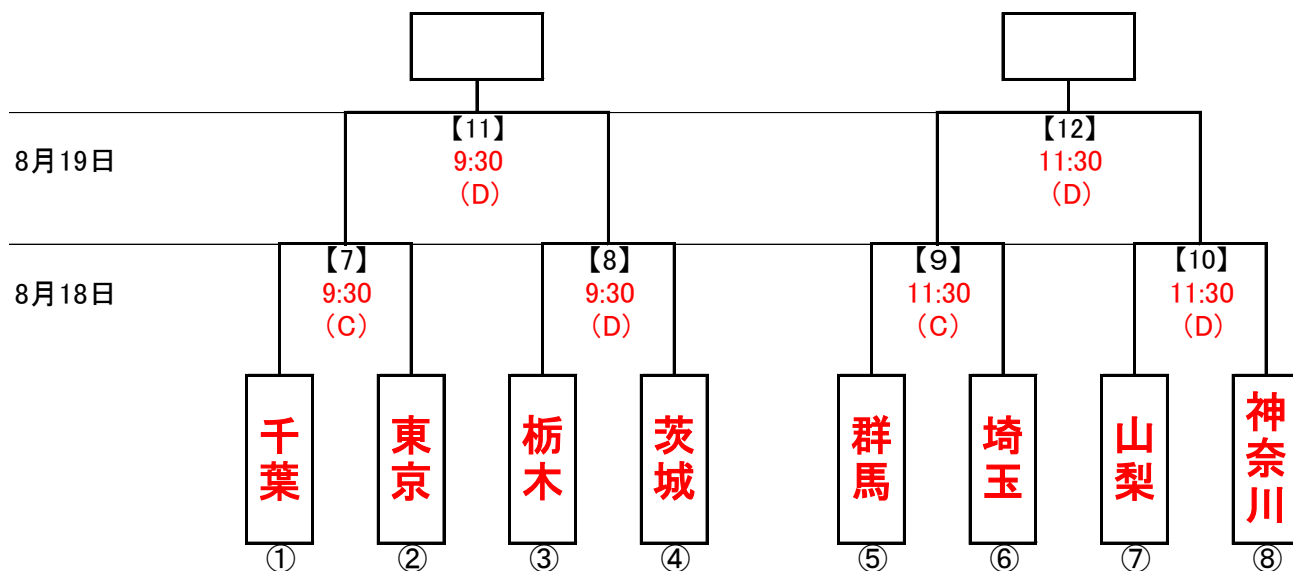

第73回 国民体育大会サッカー競技 関東ブロック大会組み合わせ

【成年男子】

- (A) 笠松運動公園陸上競技場
- (B) ひたちなか市総合運動公園陸上競技場

【女子】

- (C) 水戸市サッカー・ラグビー場A(人工芝)
- (D) 水戸市サッカー・ラグビー場B(天然芝)

【少年男子】

- (E) ひたちなか市総合運動公園スポーツ広場A
- (F) ひたちなか市総合運動公園スポーツ広場B

第3節終了時のU-16リーグ結果

Aブロック	1位	埼玉	2位	東京	3位	神奈川	4位	栃木
Bブロック	1位	山梨	2位	群馬	3位	千葉	4位	茨城

※【 】数字はマッチナンバー