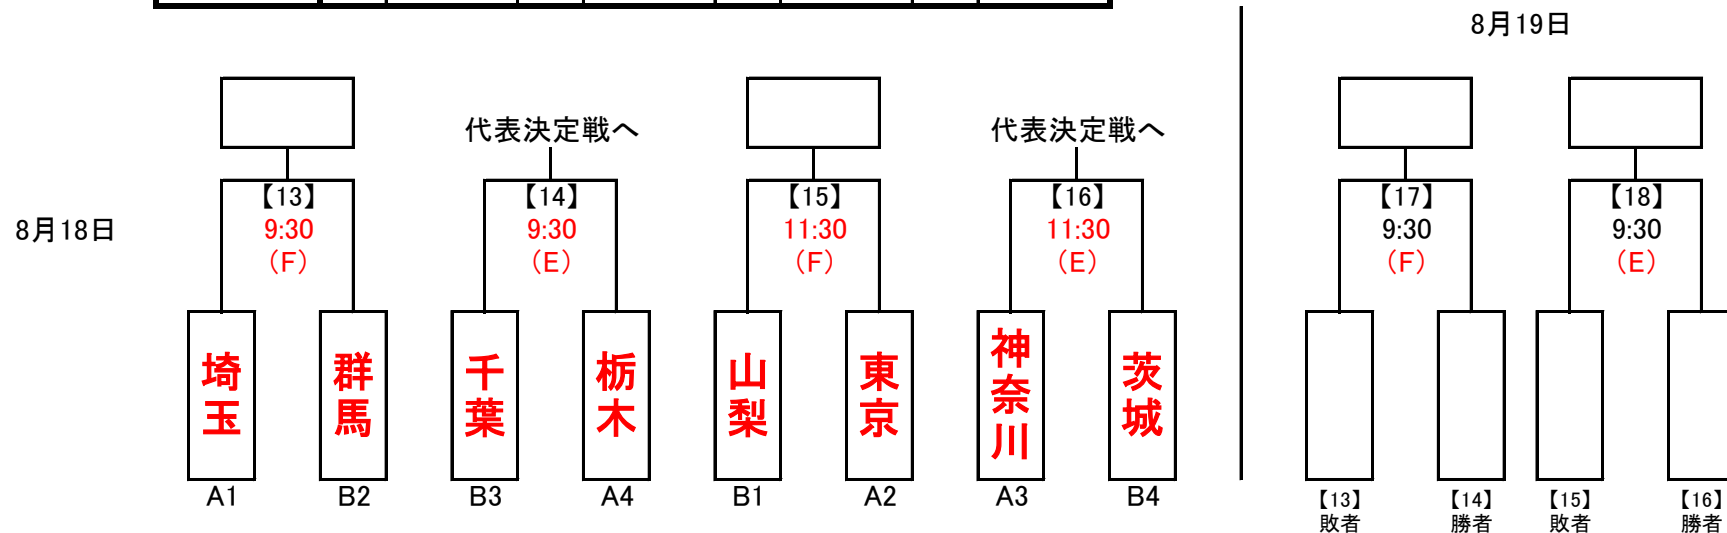

第73回 国民体育大会サッカー競技 関東ブロック大会組み合わせ

【成年男子】

- (A) 笠松運動公園陸上競技場
- (B) ひたちなか市総合運動公園陸上競技場

【女子】

- (C) 水戸市サッカー・ラグビー場A(人工芝)
- (D) 水戸市サッカー・ラグビー場B(天然芝)

【少年男子】

- (E) ひたちなか市総合運動公園スポーツ広場A
- (F) ひたちなか市総合運動公園スポーツ広場B

第3節終了時のU-16リーグ結果

Aブロック	1位	埼玉	2位	東京	3位	神奈川	4位	栃木
Bブロック	1位	山梨	2位	群馬	3位	千葉	4位	茨城

※【 】数字はマッチナンバー