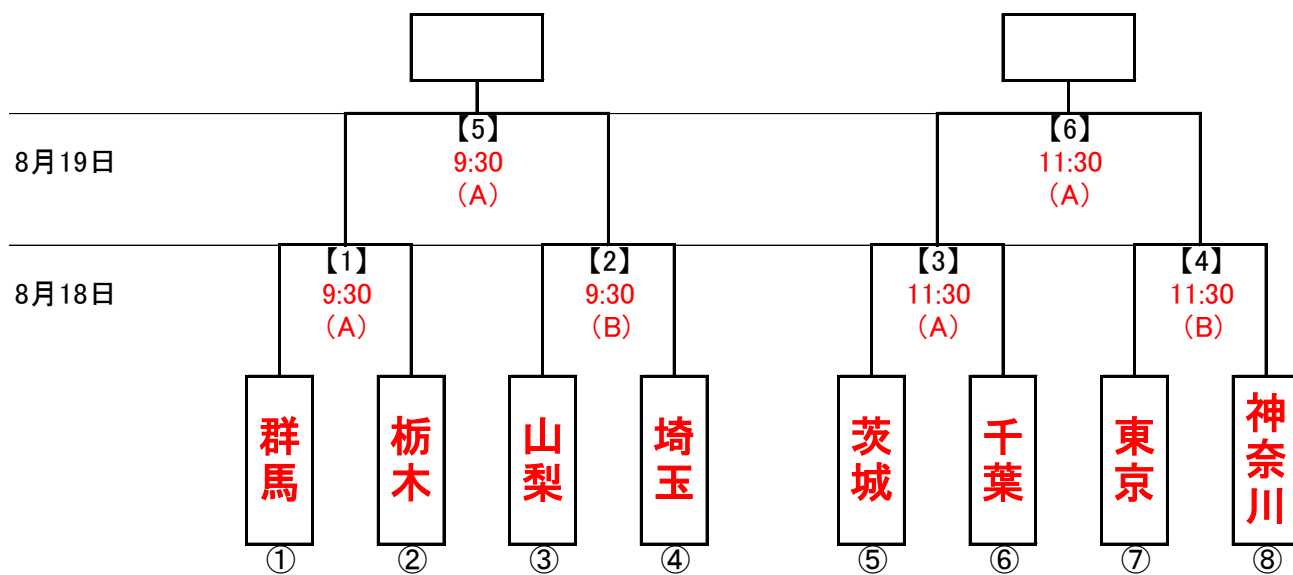

第73回 国民体育大会サッカー競技 関東ブロック大会組み合わせ

【成年男子】

- (A) 笠松運動公園陸上競技場
- (B) ひたちなか市総合運動公園陸上競技場

【女子】

- (C) 水戸市サッカー・ラグビー場A(人工芝)
- (D) 水戸市サッカー・ラグビー場B(天然芝)

【少年男子】

- (E) ひたちなか市総合運動公園スポーツ広場A
- (F) ひたちなか市総合運動公園スポーツ広場B

第3節終了時のU-16リーグ結果

Aブロック	1位	埼玉	2位	東京	3位	神奈川	4位	栃木
Bブロック	1位	山梨	2位	群馬	3位	千葉	4位	茨城

※【 】数字はマッチナンバー