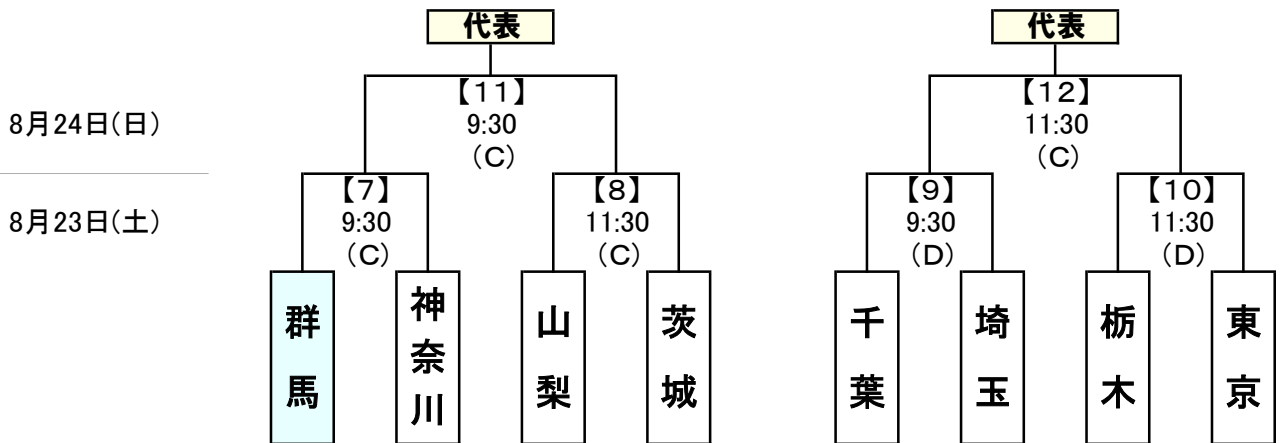

第69回国民体育大会 関東ブロック大会 サッカー競技

組合せ

成年男子 会場 (A) : 栃木県総合運動公園サッカー場
(B) : 宇都宮市河内総合運動公園陸上競技場

女子 会場 (C) : 那須塩原市青木サッカー場A・人工芝
(D) : 那須塩原市青木サッカー場C・人工芝

少年男子 会場 (E) : 栃木SC宇都宮フィールド・人工芝
(F) : 鹿沼市サンエコ自然の森総合公園サッカー場・人工芝

U-16リーグ結果