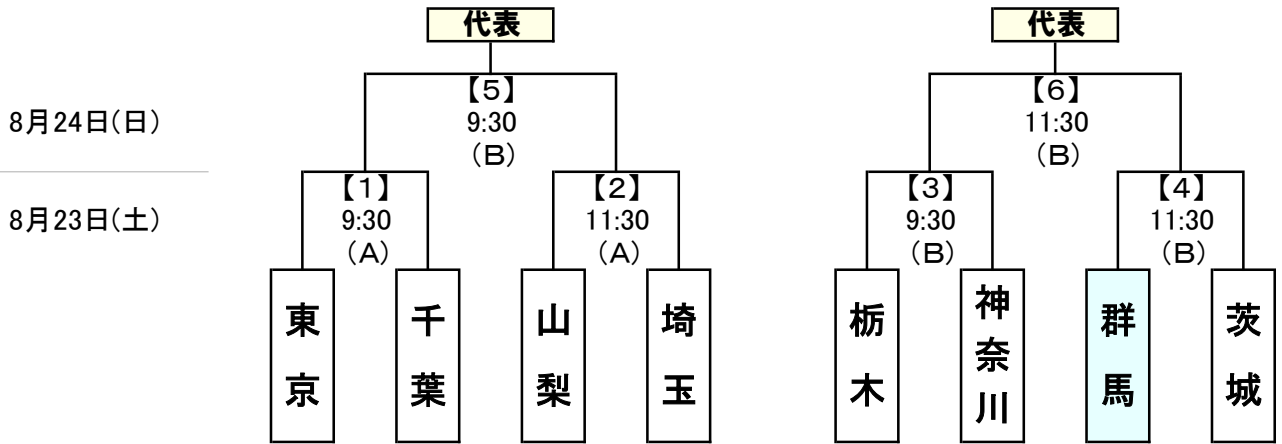

第69回国民体育大会 関東ブロック大会 サッカー競技

組合せ

成年男子 会場 (A) : 栃木県総合運動公園サッカー場
(B) : 宇都宮市河内総合運動公園陸上競技場

女子 会場 (C) : 那須塩原市青木サッカー場A・人工芝
(D) : 那須塩原市青木サッカー場C・人工芝

少年男子 会場 (E) : 栃木SC宇都宮フィールド・人工芝
(F) : 鹿沼市サンエコ自然の森総合公園サッカー場・人工芝

U-16リーグ結果