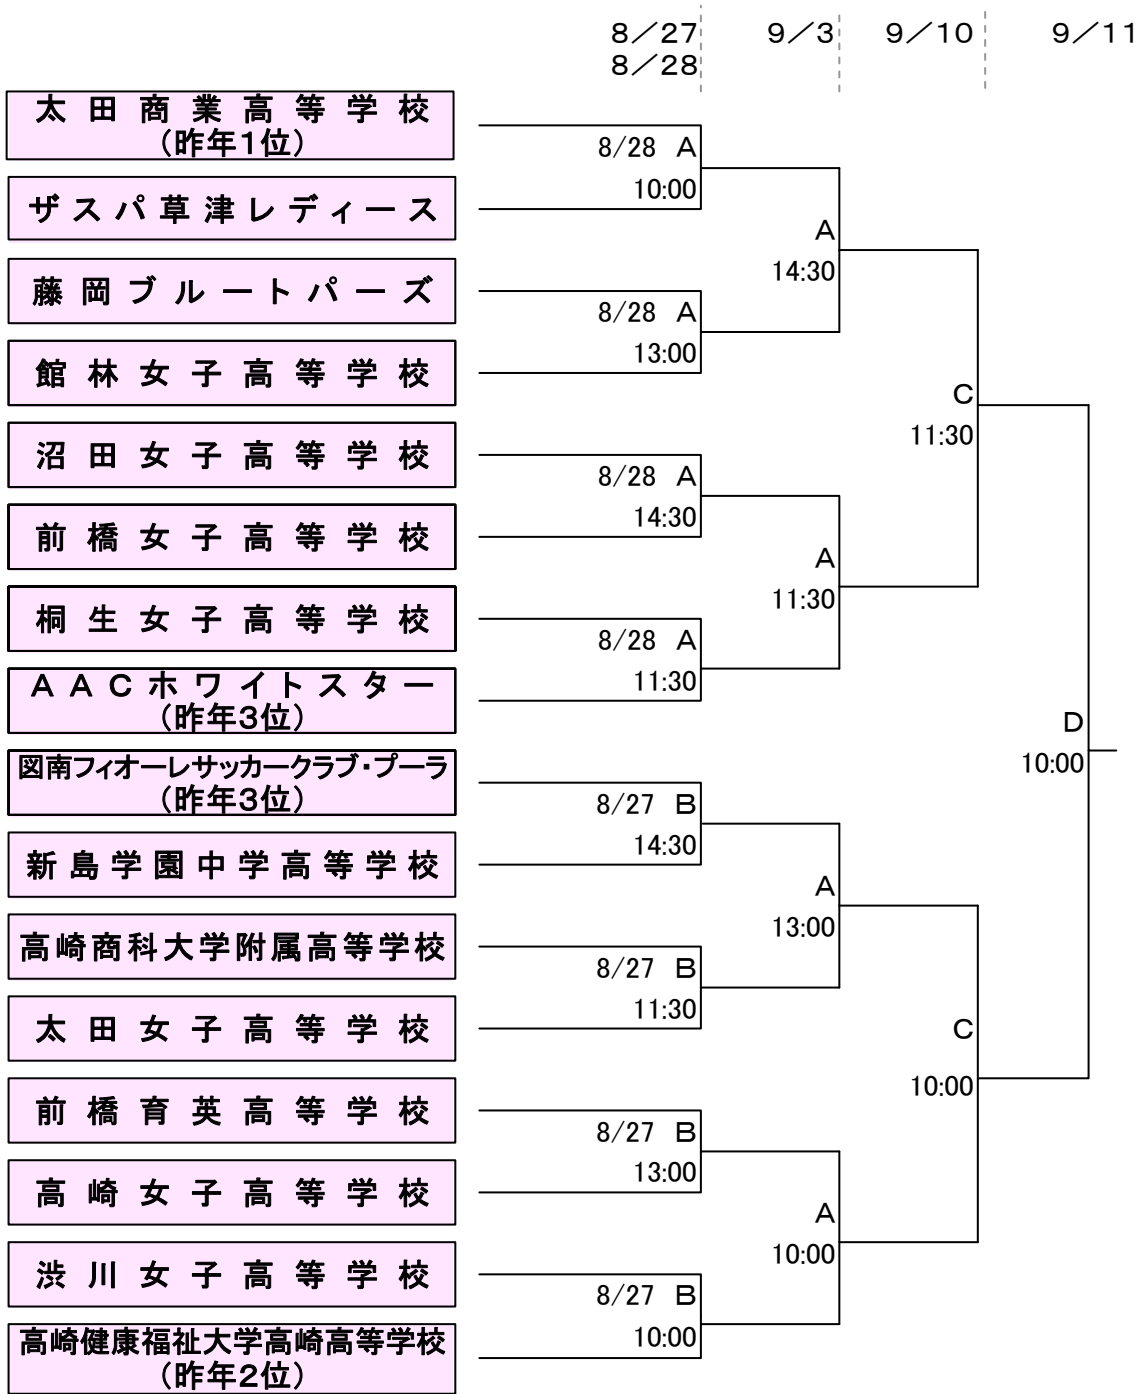

平成23年度群馬県女子ユースU-18サッカー選手権大会（兼）
第15回関東女子ユースU-18サッカー選手権大会群馬県予選

組合せ表

※会場

A: 太田商業グラウンド
C: 県立敷島サッカー場

B: あずまサッカー場
D: 昭和村総合運動公園