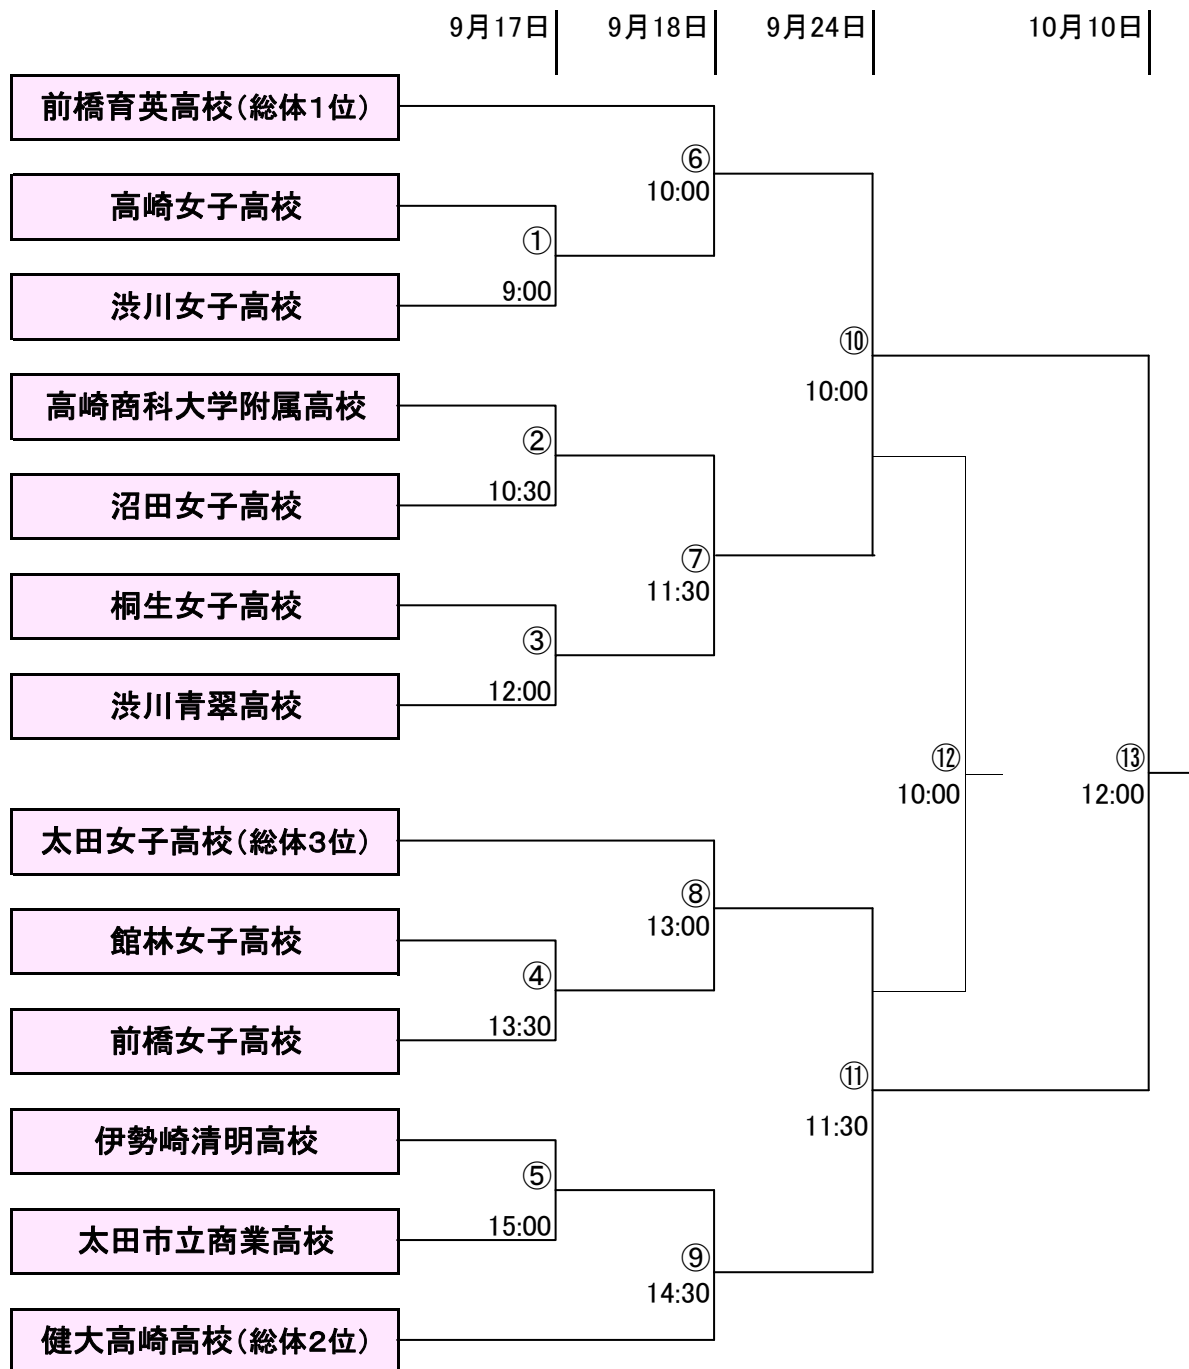

平成23年度群馬県高等学校女子サッカー秋季選手権大会(兼)
第7回関東高等学校女子サッカー大会群馬県予選大会

組合せ

会場

- | | |
|------------|----------|
| 1回戦(①②③④⑤) | 太田市運動公園 |
| 2回戦(⑥⑦⑧⑨) | 太田市立商業高校 |
| 準決勝(⑩⑪) | 大胡総合運動公園 |
| 決勝・3決(⑫⑬) | 大胡総合運動公園 |