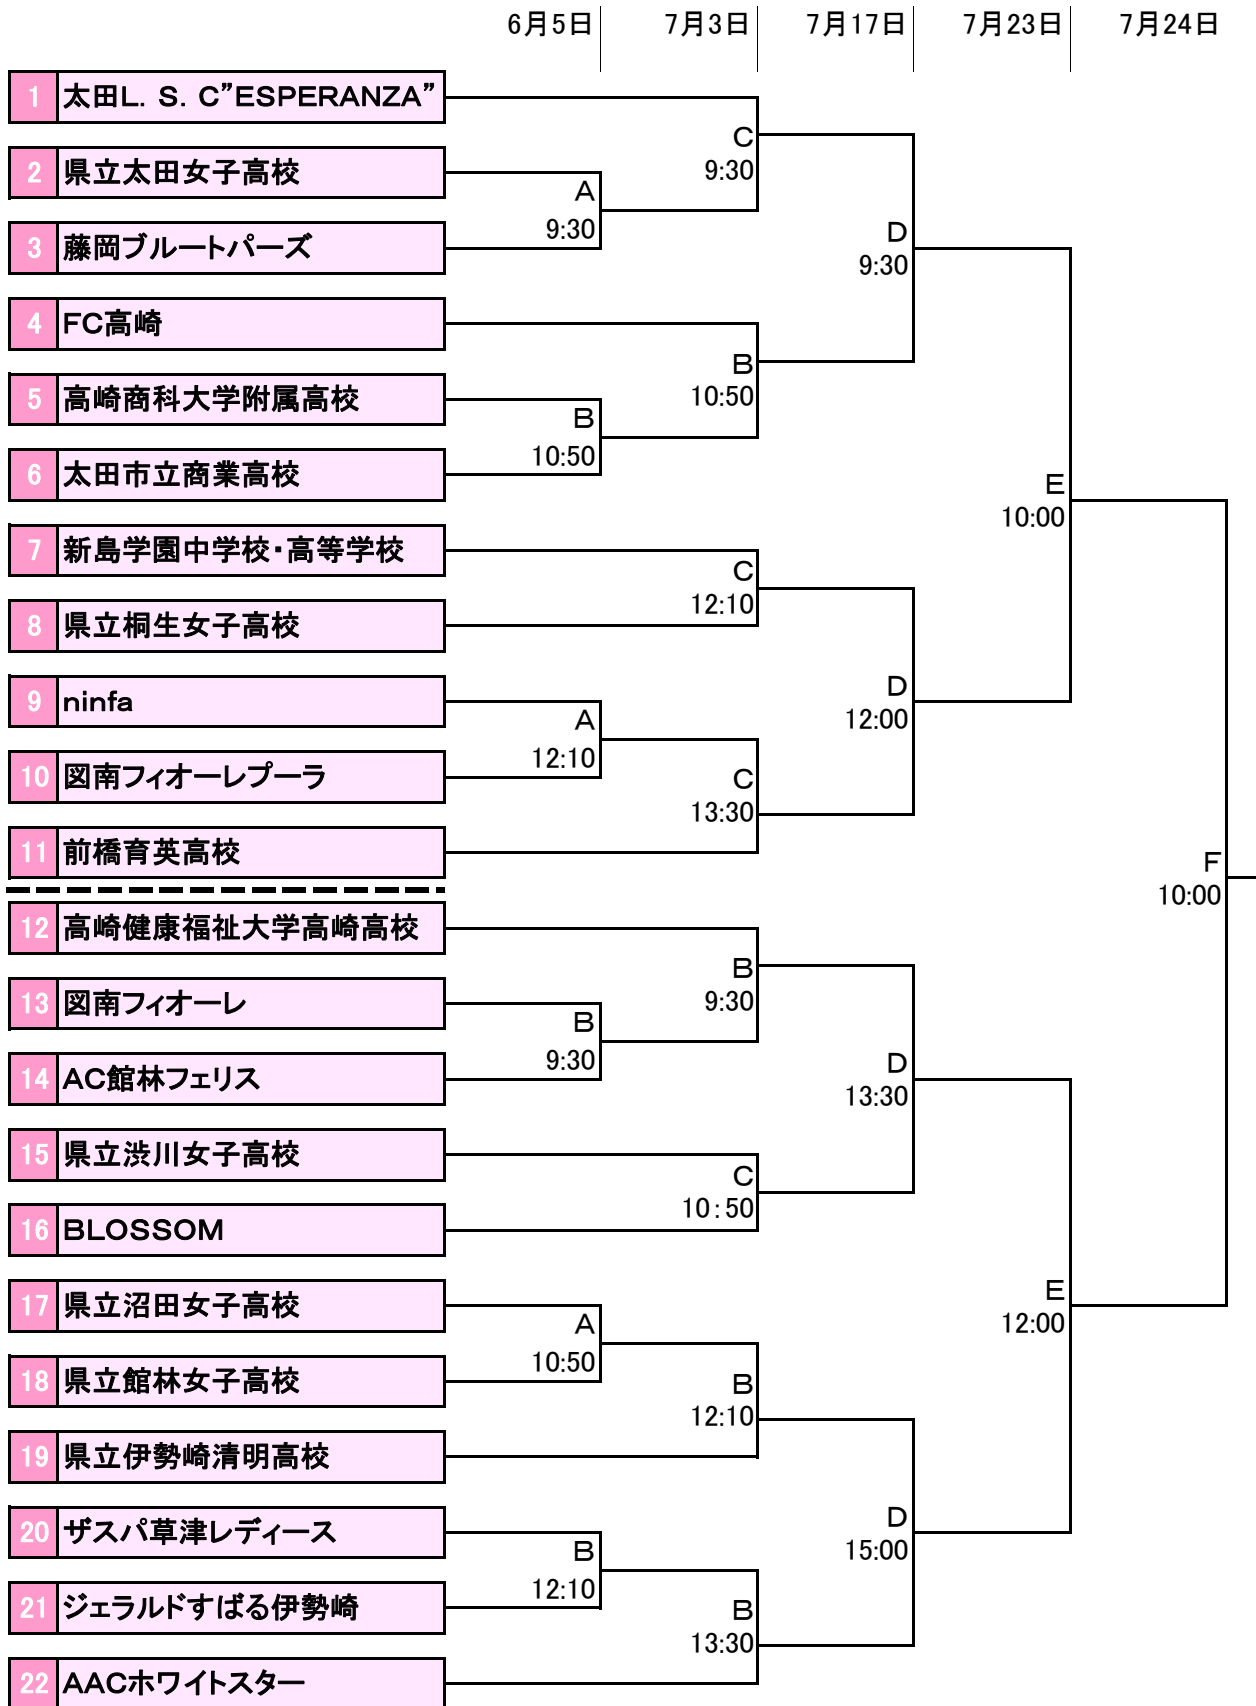

# 第27回群馬県女子サッカー選手権大会 第33回関東女子サッカー選手権大会群馬県予選大会

## トーナメント表

## 会場

- A: 鳥之郷      B: 太田商業高校      C: 神流川      D: 浄法寺  
 E: 関南フットボールパーク(野中)      F: 県立サッカー場