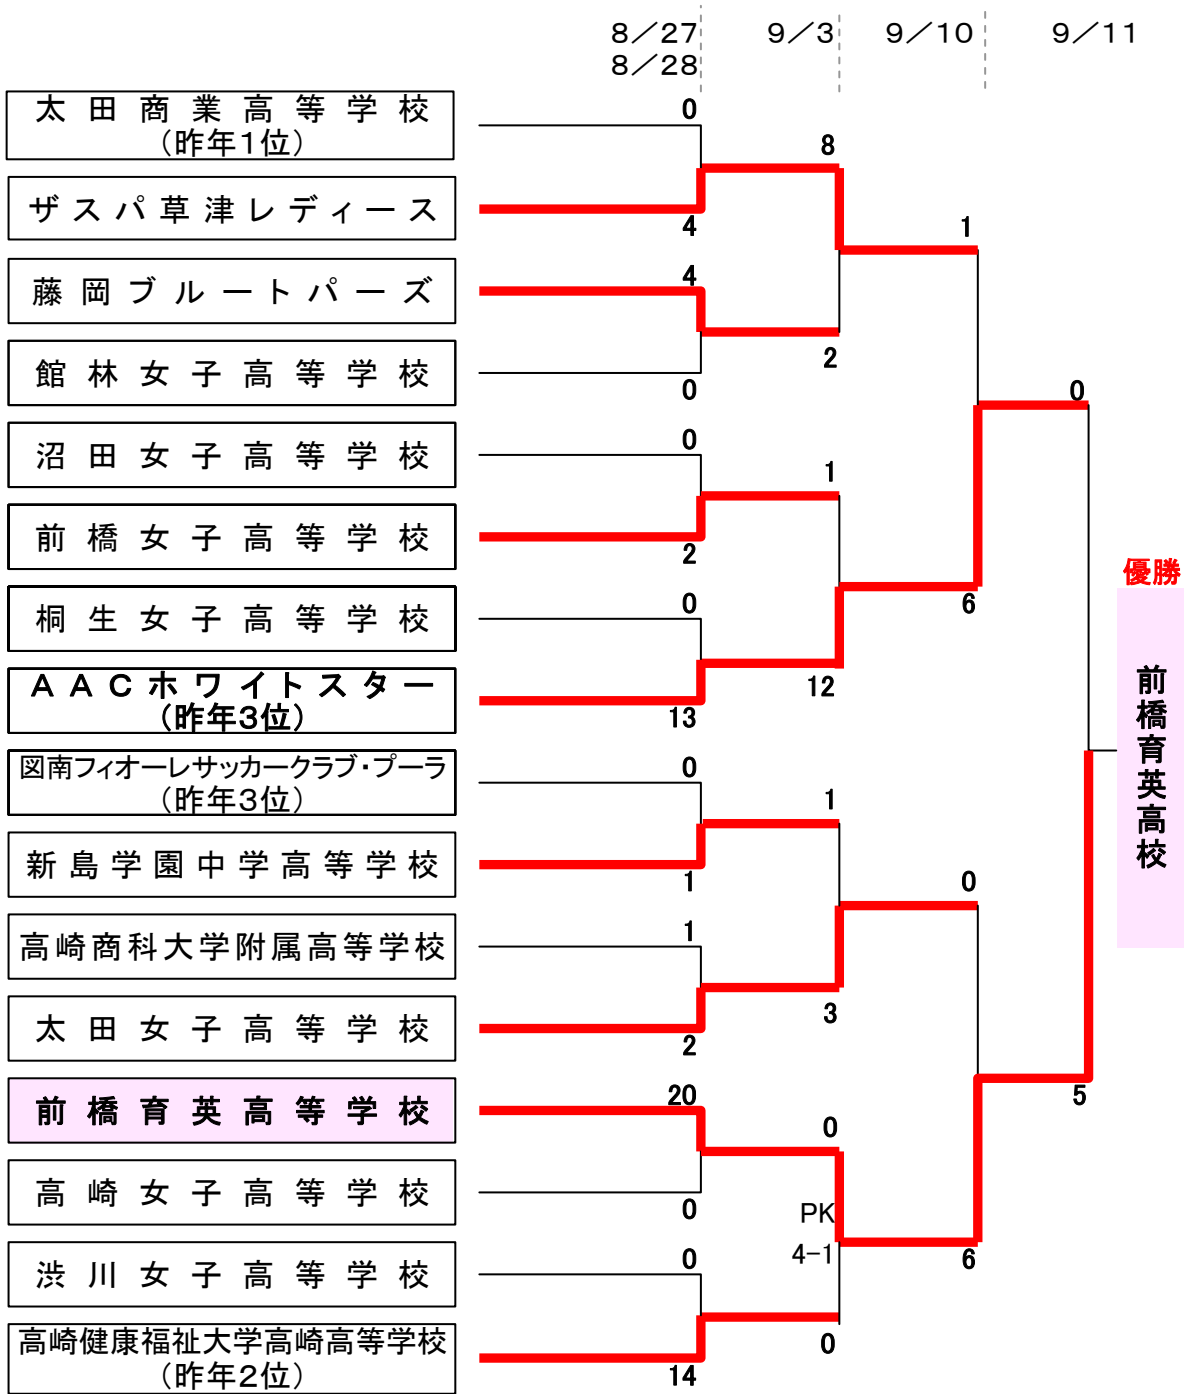

平成23年度群馬県女子ユースU-18サッカー選手権大会（兼）
第15回関東女子ユースU-18サッカー選手権大会群馬県予選

組合せ表

※会場

A: 太田商業グラウンド
C: 県立敷島サッカー場

B: あずまサッカー場
D: 昭和村総合運動公園