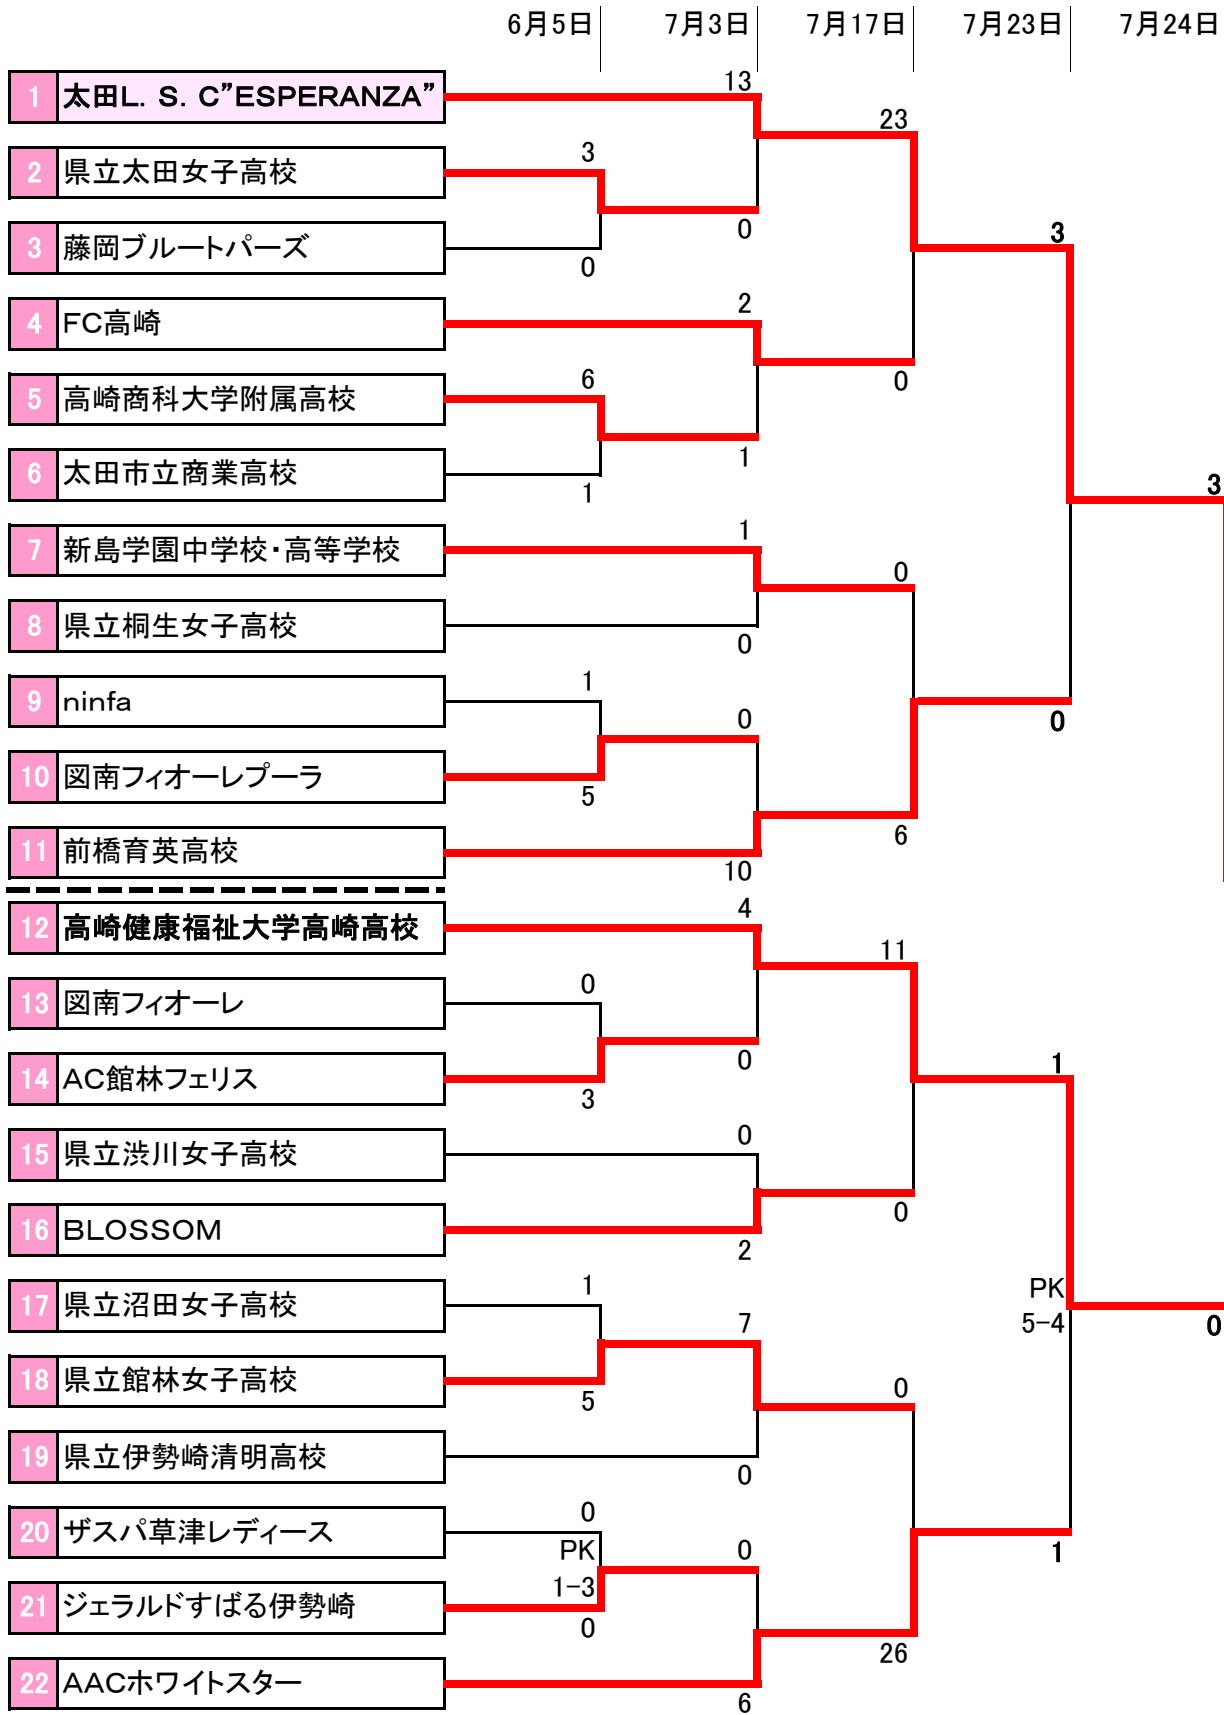

第27回群馬県女子サッカー選手権大会 第33回関東女子サッカー選手権大会群馬県予選大会

トーナメント表

太田L・S・C"ESPERANZA"

会場

- A: 鳥之郷 B: 太田商業高校 C: 神流川 D: 浄法寺
E: 関南フットボールパーク(野中) F: 県立サッカー場